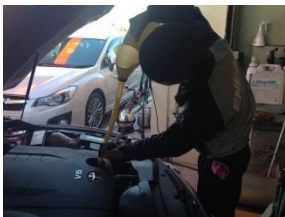

また車の新車のままの撥水と艶を最大限に引き出すKeePerコーティングも取り扱っております、是非お試し下さい。

ExKeePer
名岐ハイウェイ店で
施工できます。

車両の整備・交換作業

整備・交換作業も是非弊社にお申し付け下さい。
セルフサービスのガソリンスタンドを含め全てのサービスステーションで対応可能です。

当社では信用できるメーカーの純正品を使用しておりますのでご安心下さい。

また、一宮市森本町の一宮セントラル店内に、中部陸運局認定認証工場を併設しました。